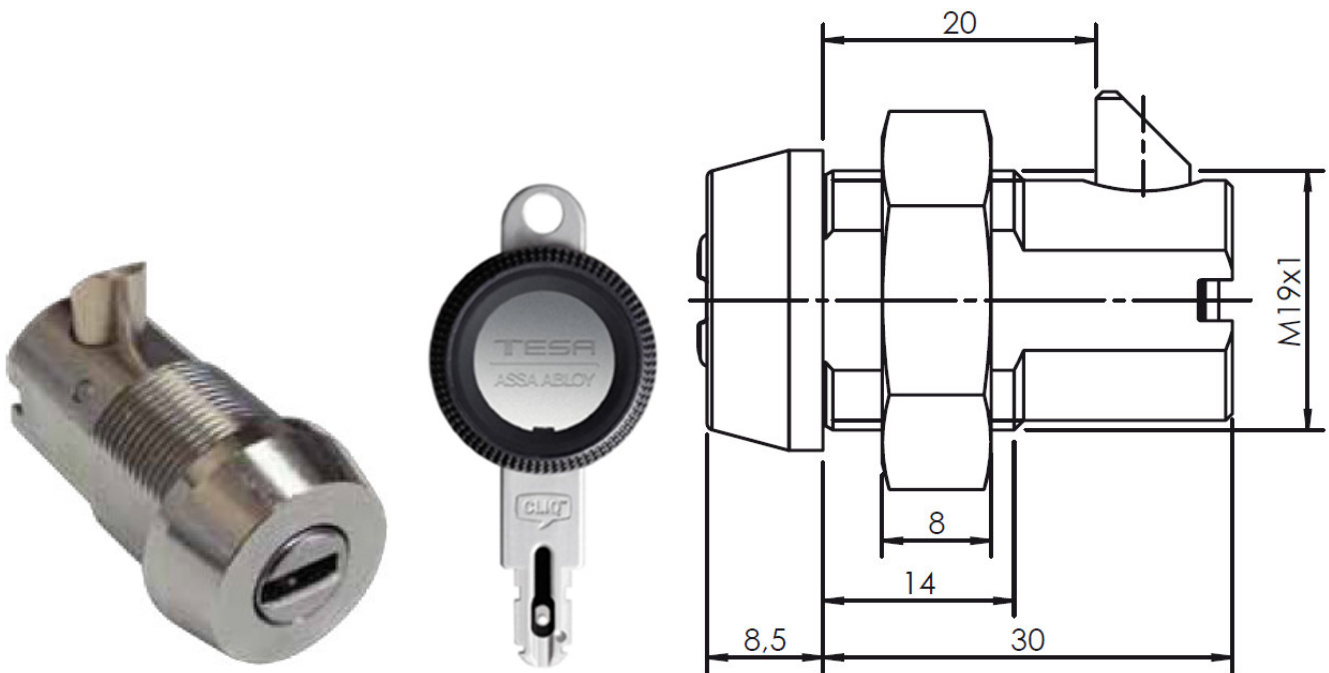

## LOQUET ELECTRONIQUE eCLIQ™ Special ATM Pour DAB et GAB

Spécialement développé pour équipement bancaire.  
Permet de contrôler les heures d'accès et de tracer les accès.

eCLIQ™ est un système électronique de contrôle d'accès.  
Autonome, fiable et performant, il est facile à mettre en œuvre et à utiliser.